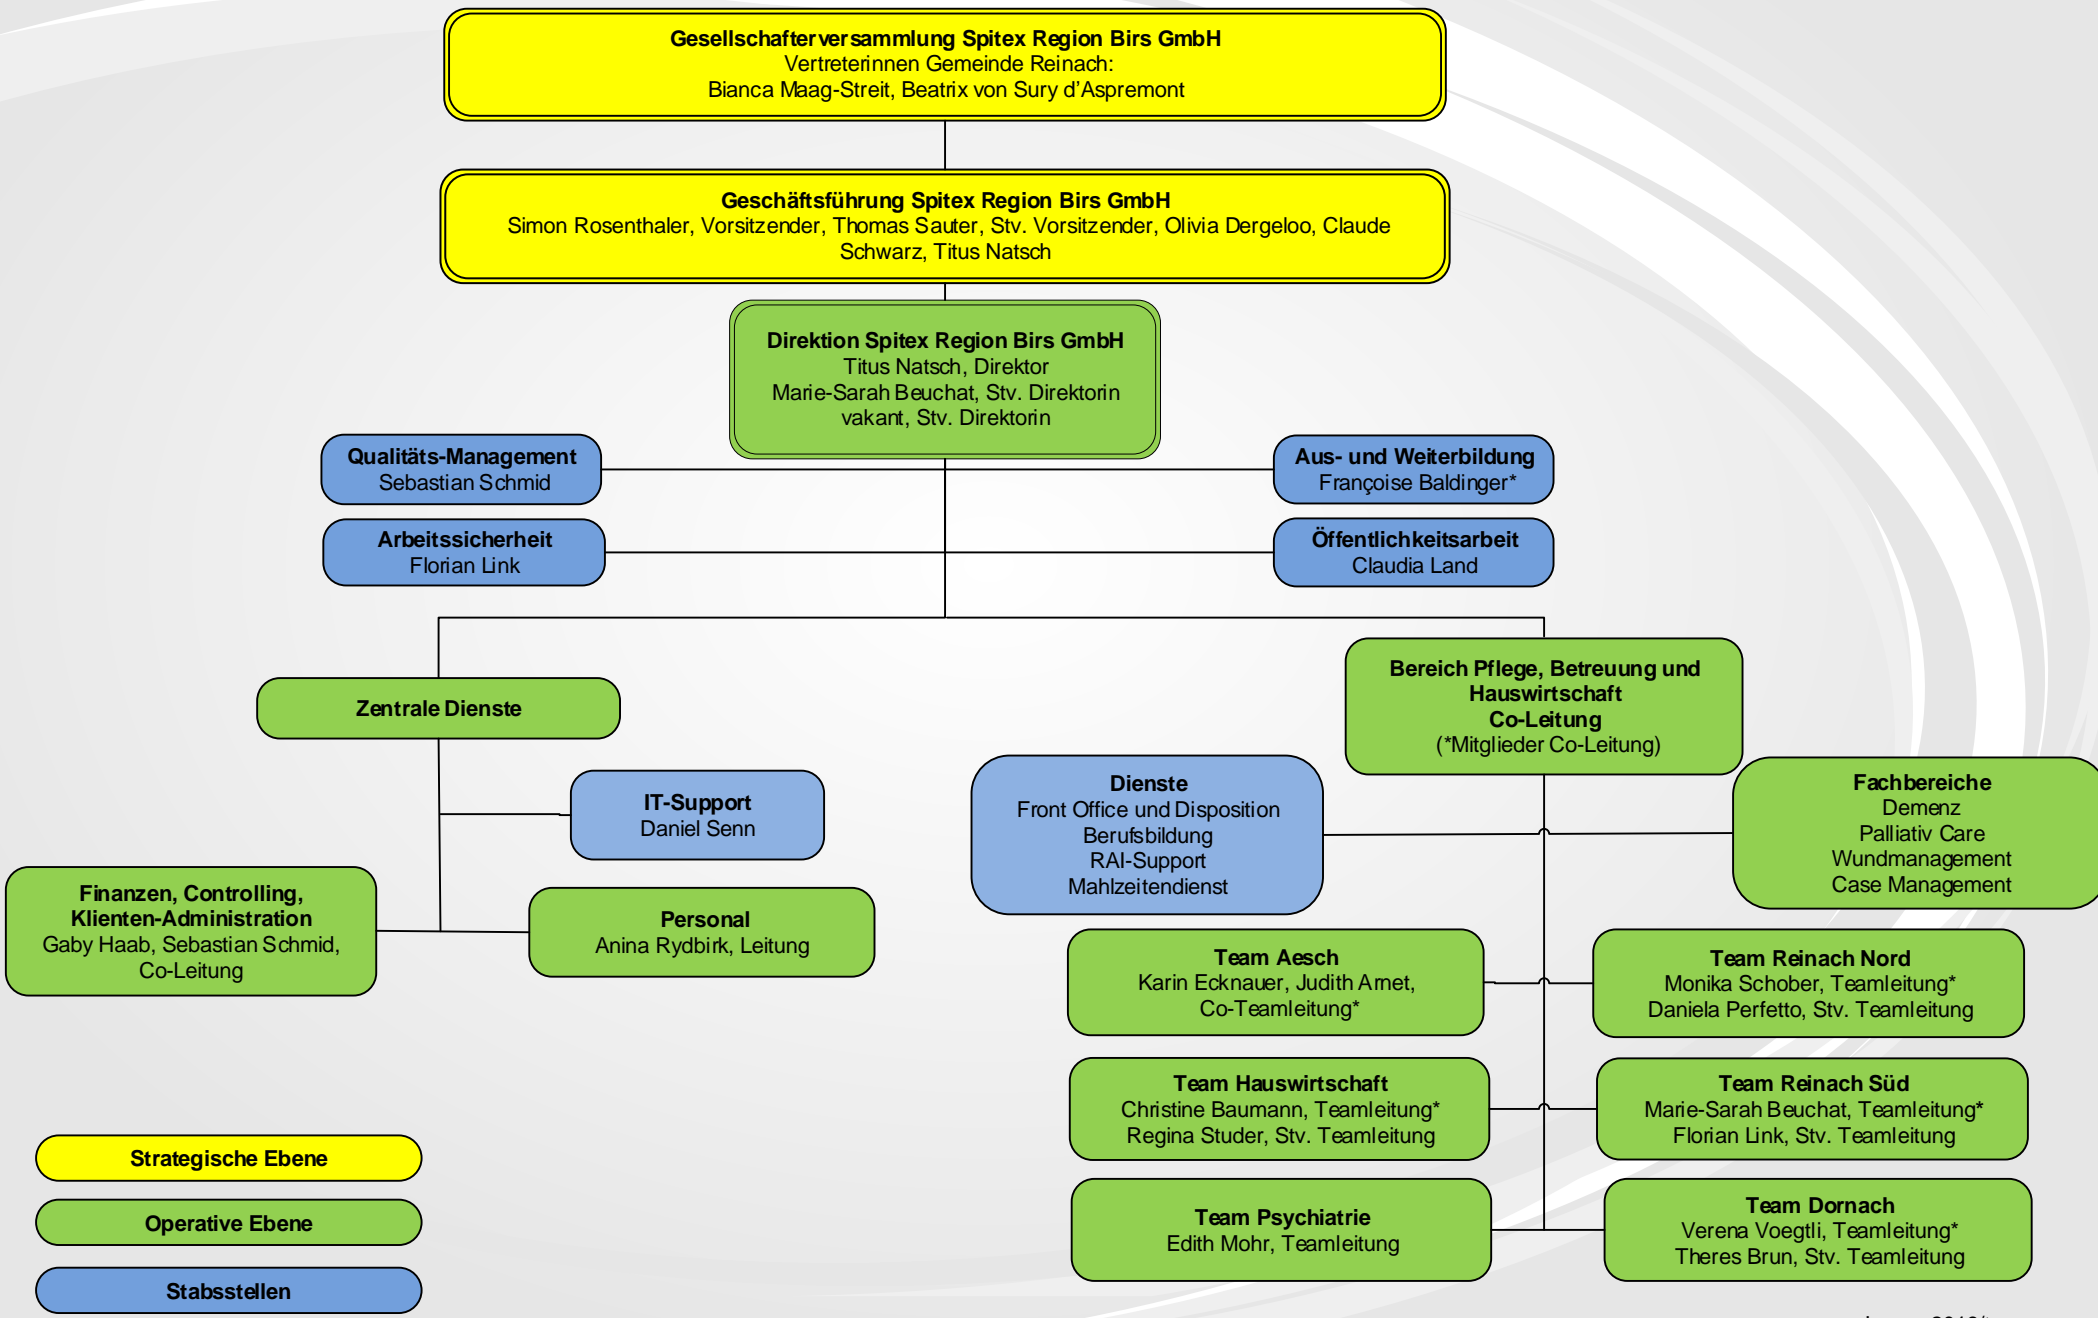

Organigramm Spitex Region Birs GmbH

- Strategische Ebene
- Operative Ebene
- Stabsstellen